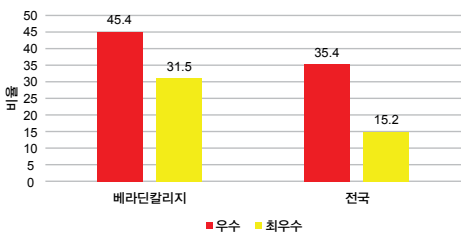

### 숙식시설: 홈스테이

(비용-주당 약 270.00 NZ\$)

2012년 대학입학률: 92.3%

2014학년도 등록금: 19,750.00NZ\$

우리 믿음은 인생의 의미이고  
 베라딘 칼리지 학교생활의 바탕입니다.

2012년 Level 1 최우수 / 우수성적 학생 비율

2012년 Level 2 최우수 / 우수성적 학생 비율

2012년 Level 3 최우수 / 우수성적 학생 비율