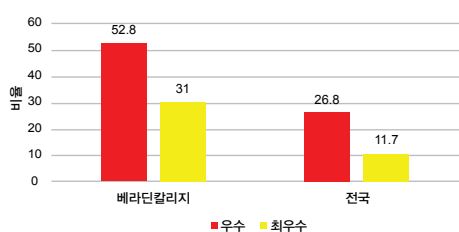

### 숙식시설: 홈스테이

(비용-주당 약 270.00 NZ\$)

2012년 대학입학률: 92.3%

2014학년도 등록금: 19,750.00NZ\$

우리 믿음은 인생의 의미이고  
 베라딘 칼리지 학교생활의 바탕입니다.

2012년 Level 1 최우수 / 우수성적 학생 비율

2012년 Level 2 최우수 / 우수성적 학생 비율

2012년 Level 3 최우수 / 우수성적 학생 비율