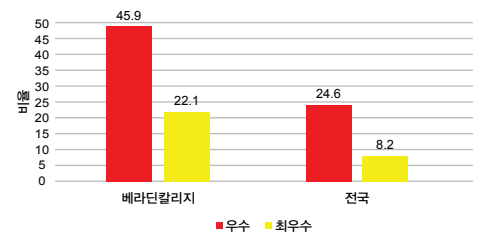

### 숙식시설: 홈스테이

(비용-주당 약 270.00 NZ\$)

2012년 대학입학률: 92.3%

2014학년도 등록금: 19,750.00NZ\$

우리 믿음은 인생의 의미이고  
 베라딘 칼리지 학교생활의 바탕입니다.

2012년 Level 1 최우수 / 우수성적 학생 비율

2012년 Level 2 최우수 / 우수성적 학생 비율

2012년 Level 3 최우수 / 우수성적 학생 비율