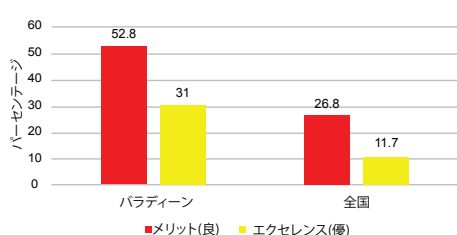

## 2012年の学業成績

バラディーン2012年NCEA 結果	全国平均結果
レベル1 – 93.5%	レベル1 – 78.9%
レベル2 – 100%	レベル2 – 83.6%
レベル3 – 93.8%	レベル3 – 76.0%
大学入学資格 – 92.3%	大学入学資格 – 67.3%

奨学金受給者 – 22

特別奨学金受給者 – 2

## バラディーンカレッジ概要

所在地:  
オークランドの東郊外 レムエラ

学校の種類:  
カソリック女子中高一貫校

学年: 7年生–13年生

生徒数: 1050人

宿泊施設: ホームステイ  
(1週間約270ニュージーランドドル)

2012年大学進学率: 92.3%

2014年授業料: 19,750.00NZ\$

私たちの信仰は、私たちの生に意味を与え、バラディーン・カレッジで学ぶ全てのものの一部となります

2012年レベル1 メリット(良)エクセレンス(優) 評価パーセンテージ

2012年レベル2 メリット(良)エクセレンス(優) 評価パーセンテージ

2012年レベル3 メリット(良)エクセレンス(優) 評価パーセンテージ