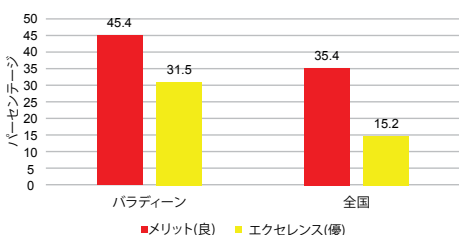

2012年レベル1 メリット(良)エクセレンス(優) 評価パーセンテージ