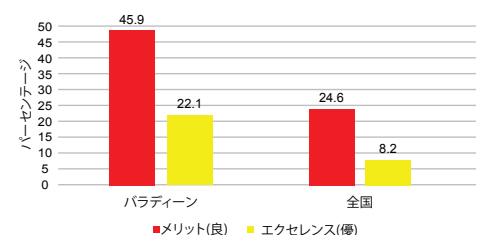

## バラディーンカレッジ概要

所在地:  
オークランドの東郊外 レムエラ

学校の種類:  
カソリック女子中高一貫校

学年: 7年生–13年生

生徒数: 1050人

宿泊施設: ホームステイ  
(1週間約270ニュージーランドドル)

2012年大学進学率: 92.3%

2014年授業料: 19,750.00NZ\$

私たちの信仰は、私たちの生に意味を与え、バラディーン・カレッジで学ぶ全てのものの一部となります

2012年レベル1 メリット(良)エクセレンス(優) 評価パーセンテージ

2012年レベル2 メリット(良)エクセレンス(優) 評価パーセンテージ

2012年レベル3 メリット(良)エクセレンス(優) 評価パーセンテージ