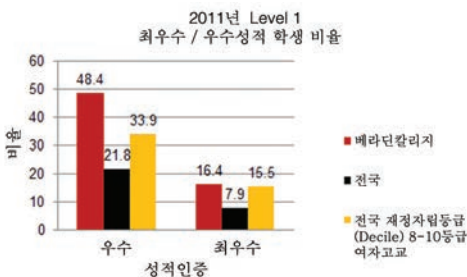

베라딘 칼리지 오브 더 셰이크릿 하트

237 빅토리아 애비뉴, 레뮤에라, 오클랜드 1050. 사서함 28906, 레뮤에라, 오클랜드 1541, 뉴질랜드
이메일: flister@baradene.school.nz 전화: 국가번호+64 9 524 6019 (내선) 713, 팩스: +64 9 522 4077

www.baradene.school.nz