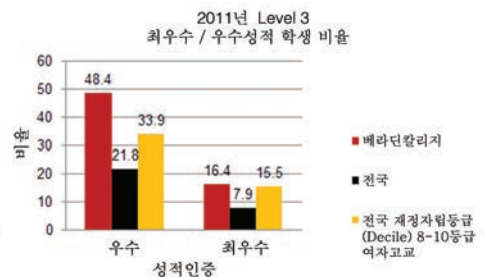

베라딘 칼리지 오브 더 셰이크릿 하트

237 빅토리아 애비뉴, 레뮤에라, 오클랜드 1050. 사서함 28906, 레뮤에라, 오클랜드 1541, 뉴질랜드
이메일: flister@baradene.school.nz 전화: 국가번호+64 9 524 6019 (내선) 713, 팩스: +64 9 522 4077

www.baradene.school.nz