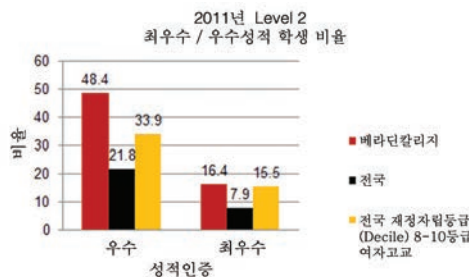

베라딘 칼리지 오브 더 셰이크릿 하트

237 빅토리아 애비뉴, 레뮤에라, 오클랜드 1050. 사서함 28906, 레뮤에라, 오클랜드 1541, 뉴질랜드
이메일: flister@baradene.school.nz 전화: 국가번호+64 9 524 6019 (내선) 713, 팩스: +64 9 522 4077

www.baradene.school.nz