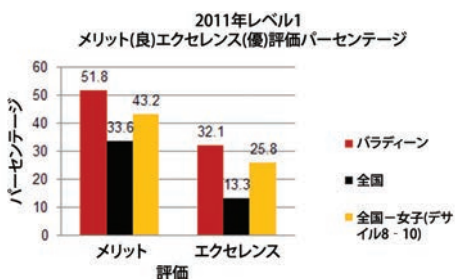

Baradene College of the Sacred Heart

237 Victoria Avenue, Remuera, Auckland 1050. Private Bag 28906, Remuera, Auckland 1541, NEW ZEALAND

Eメール: flister@baradene.school.nz 電話: +64 9 524 6019 (内線) 713, ファックス: +64 9 522 4077

ホームページ: www.baradene.school.nz