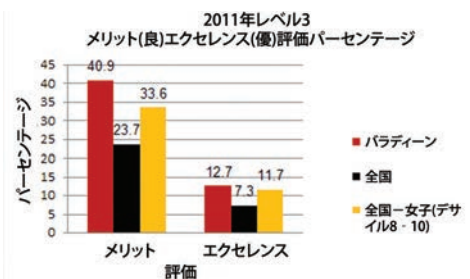

Baradene College of the Sacred Heart

237 Victoria Avenue, Remuera, Auckland 1050. Private Bag 28906, Remuera, Auckland 1541, NEW ZEALAND

Eメール: flister@baradene.school.nz 電話: +64 9 524 6019 (内線) 713, ファックス: +64 9 522 4077

ホームページ: www.baradene.school.nz