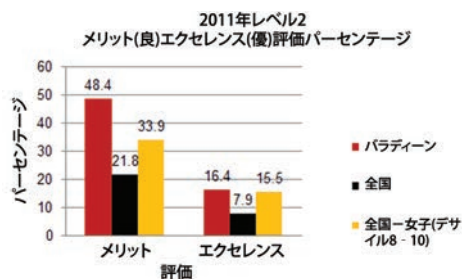

Baradene College of the Sacred Heart

237 Victoria Avenue, Remuera, Auckland 1050. Private Bag 28906, Remuera, Auckland 1541, NEW ZEALAND

Eメール: flister@baradene.school.nz 電話: +64 9 524 6019 (内線) 713, ファックス: +64 9 522 4077

ホームページ: www.baradene.school.nz